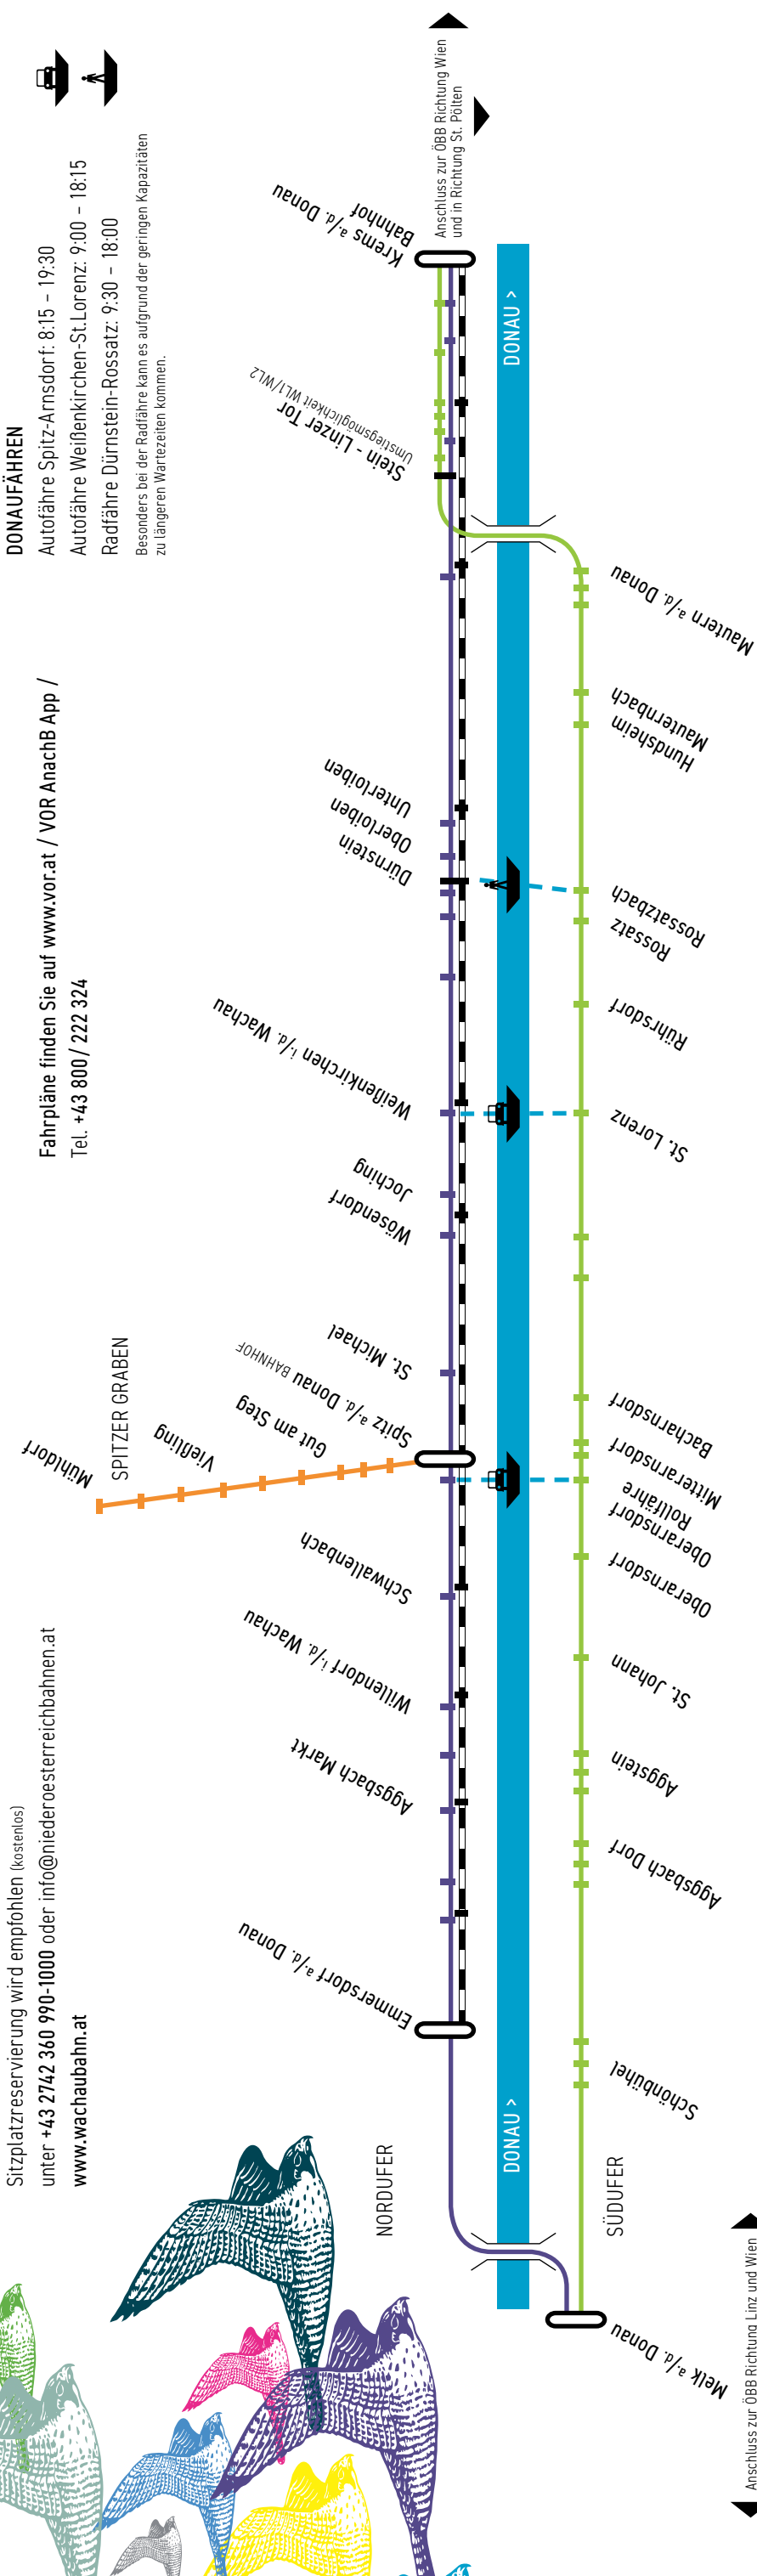

VÖSLAUER

WACHAUBUSSE
NORDUFER – 715
Krems – Spitz (30-Minuten Takt)
Spitz – Melk (laut Fahrplan VOR)

SÜDUFER – 720
Krems – Oberarnsdorf (30-Minuten Takt)
Oberarnsdorf – Melk (laut Fahrplan VOR)

SPITZER GRABEN – 718
Spitz Kreisverkehr – Vießling (stündlich laut Fahrplanausgang)

Fahrpläne finden Sie auf www.vor.at / VOR AnachB App /
Tel. +43 800 / 222 324

WACHAUBAHN
Abfahrt vom Bahnhof Krems in Richtung Spitz um:
9:20 | 11:20 | 13:20 | 16:20
Abfahrt von Spitz in Richtung Bahnhof Krems um:
10:40 | 12:40 | 15:10 | 18:10

Sitzplatzreservierung wird empfohlen (kostenlos)
unter +43 2742 360 990-1000 oder info@niederosterreichbahnen.at
www.wachaubahn.at

ÖFFENTLICHER VERKEHR
WACHAUER WEINFRÜHLING 2023
Am 6. und 7. Mai können die Wachabusse (Linienverkehr und Verstärkerbusse), die Wachaubahn und die Donaufähren zwischen Krems und Melk mit dem Weinfrühling-Band kostenfrei genutzt werden.

ALLGEMEINE INFORMATION
DONAU-SCHIFFFAHRT
www.brandner.at
www.ddsg-blue-danube.at
LEHRRÄDER
www.wachau-touristik.at/radverleih
www.nextbike.at
TAXI
Spitz: Tel. +43 2713 22 22
Krems: Tel. +43 2732 208 | +43 2732 721 21 | +43 2732 830 83
+43 2732 858 83 | +43 2732 776 61
DONAUFAHREN
Autofähre Spitz-Arnsdorf: 8:15 – 19:30
Autofähre Weißenkirchen-St.Lorenz: 9:00 – 18:15
Radfähre Dürnstein-Rossatz: 9:30 – 18:00
Besonders bei der Radfähre kann es aufgrund der geringen Kapazitäten zu längeren Wartezeiten kommen.