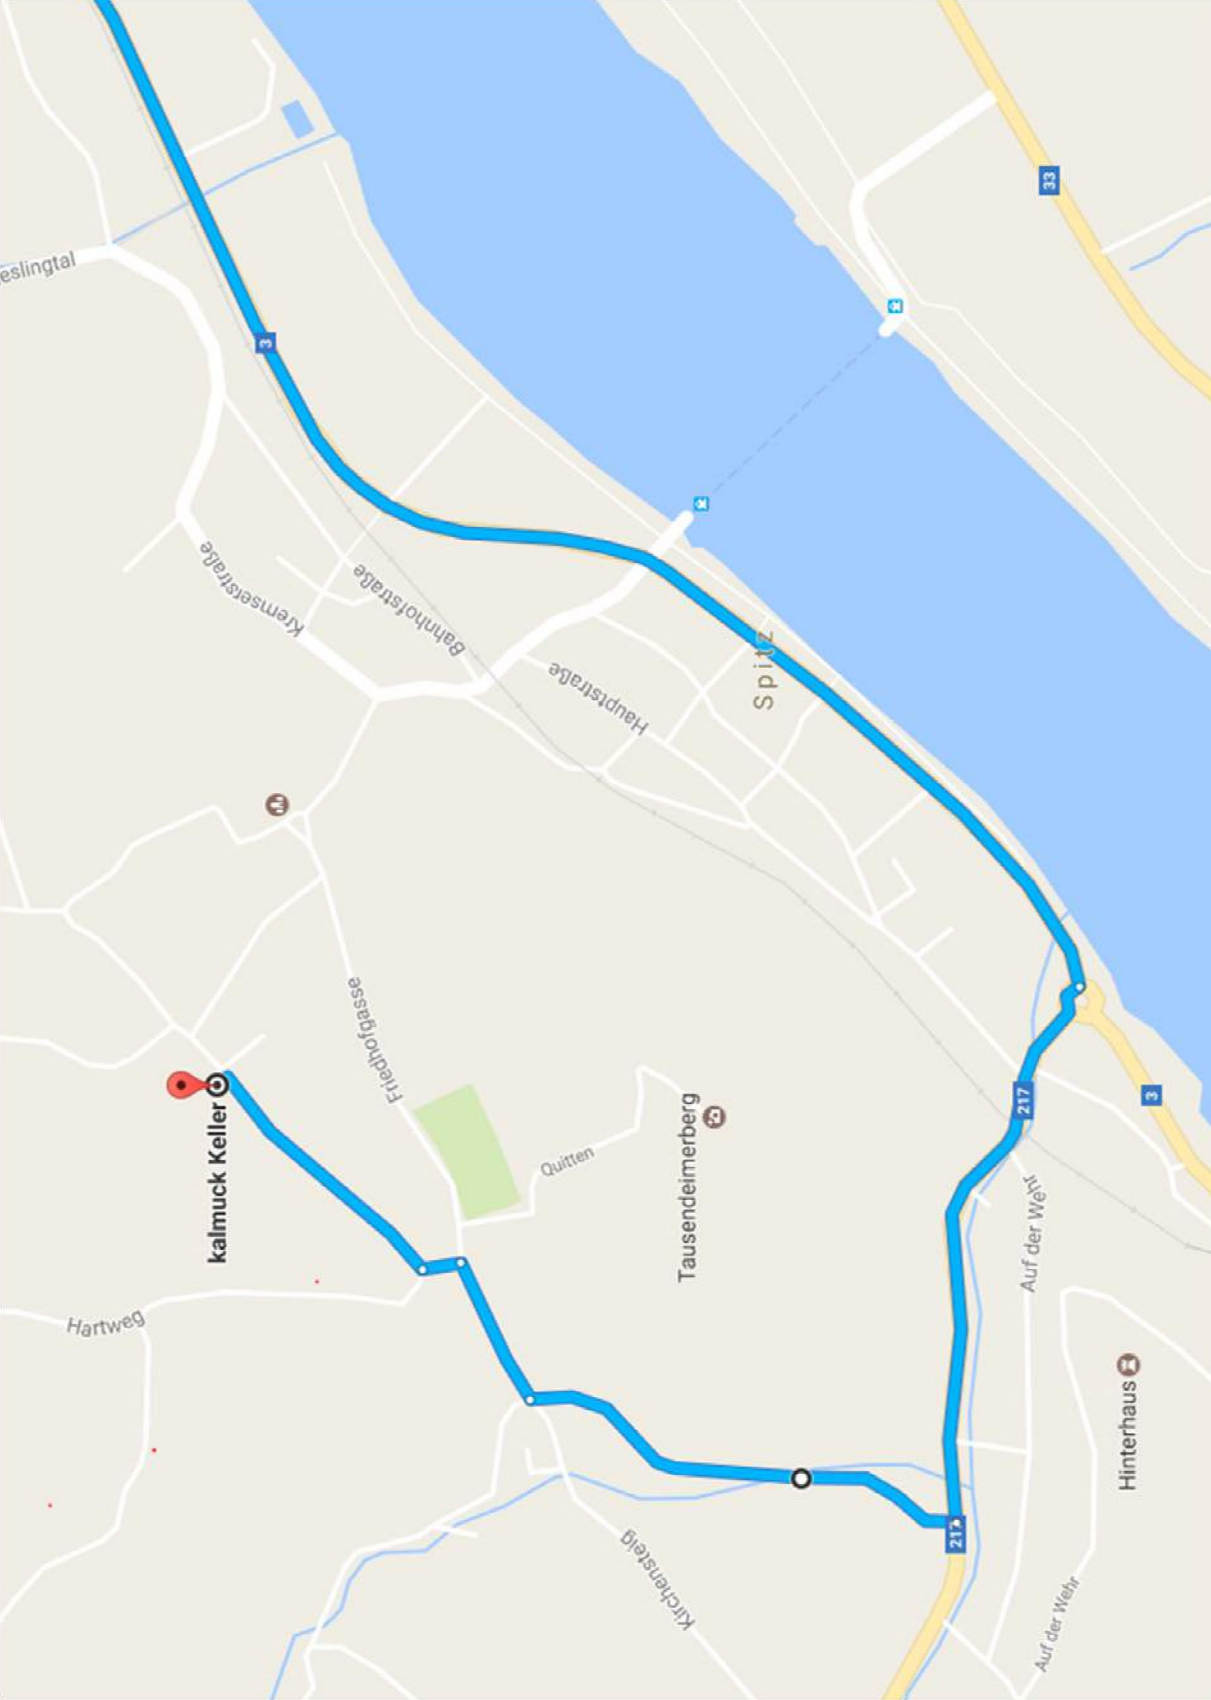

**Bitte beachten Sie den Anfahrtsplan auf der 2. Seite!**

Wegbeschreibung: B3 - beim Kreisverkehr Richtung „Ottenschlägerstraße“ - rechts abbiegen in „In der Spitz“ - rechts abbiegen in „Friedhofgasse“ - links abbiegen - rechts abbiegen in „Am Hinterweg“.

**Please see map on next page!**

Description: B3 - at the roundabout direction „Ottenschlägerstraße“ - turn right „In der Spitz“ - turn right „Friedhofgasse“ - turn left - turn right „Am Hinterweg“.

Richtung/Directions: Krems an der Donau

Richtung/Directions: Melk